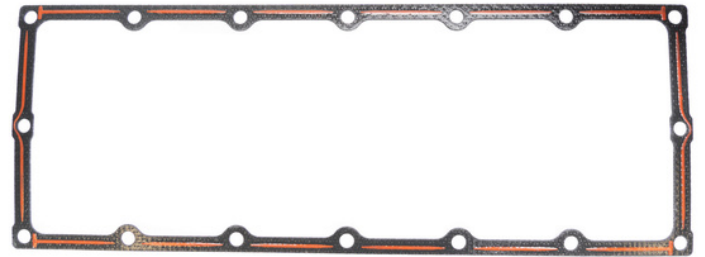

PRODUCT NEWS

**ERSATZTEILE passend für
MWM 2016 MOTOREN**

| OEG Teilenummer | passend für # | Artikel |
|-----------------|---------------|--|
| 04 0511 201609 | 1227 6145 | Schutzrohr |
| 04 3020 201601 | 1231 6375 | Dichtung Abgasrohr |
| 04 3020 201602 | 1251 5561 | Dichtung Ladeluftkühler |
| 04 0520 201600 | 1234 4649 | Einlassventil X45CrSi93 + valve seat stellited |
| 04 0520 201601 | 1234 4650 | Auslassventil X50CrMnNiNbN219 + valve seat stellited |